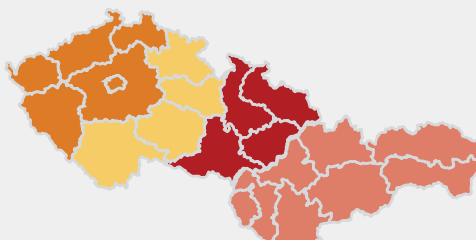

AGRI-PRECISION s.r.o.
U Malovaného Mlýna 1509
664 91 Ivančice
info@agri-precision.cz
www.AGRI-PRECISION.cz