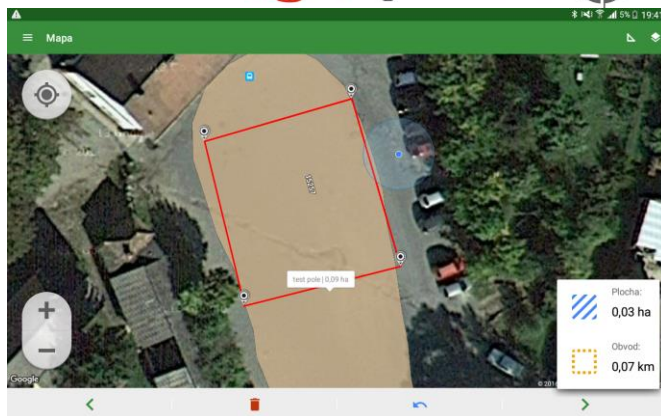

eFarmer – Více než navigace

Spojili jsme navigaci a nástroj na vyměřování do jednoho systému

Systém eFarmer posunuje vnímání polní navigace na úplně novou úroveň. Jedná se o ucelený systém, který kombinuje funkcionality a cenovou dostupnost standardního tabletu, profesionální GPS+GLONASS antény a online sdílení dat s kanceláří.

Veškeré ovládání je neuvěřitelně intuitivní a přehledné díky možnosti použití tabletu s úhlopříčkou až 25 cm. Vaše data jsou automaticky zálohovaná a dostupná v traktoru i v kanceláři. Kompatibilita s LPIS je samozřejmostí.

NOVÉ – PŘIPRAVENO PRO AUTOPILOT!

Možnosti použití systému

- **Polní navigace** - standardní funkce polní navigace pro rozmetání, postřiky atd. (navigace dle A-B přímky nebo A-B křivky)
- **Zaměřování půdních bloků** – záznam hranic objezdem pozemku traktorem nebo i ručním zakreslením při obchůzce lokality. (zaměření oseté/osázené plochy, hnojiště, erozních pásů, souvrátových zón atd.)
- **Import /export hranic z LPIS** - bez potřeby převodních programů jednoduše importujete hranice z LPIS přímo do webového portálu eFarmer. Hranice se automaticky zobrazí v navigačním tabletu v traktoru během několika sekund i když je tablet mimo kancelář.
- **Mapování překážek na poli** – možno zaznamenat různé druhy překážek na poli včetně jejich polohy a fotografie
- **Mapové podklady Google** – pomocí aktuálních podkladů již nebudete tápat, jestli jste na správném poli
- **Osevní plán** – Jednotlivé půdní bloky jsou zobrazeny barevně dle osevního plánu
- **Úkoly prací** – vytvořte si v kanceláři plán prací včetně informací o dávkách hnojiv, pre-mixů chemie, výsevu a přiřaďte je k polím. Tyto informace budete mít v navigaci k dispozici přímo na poli. Po provedení prací bude vytvořen automaticky výkaz o provedené práci včetně vašich poznámek a fotografií. Plán můžete zaslat řidiči přímo do stroje i když není na středisku.