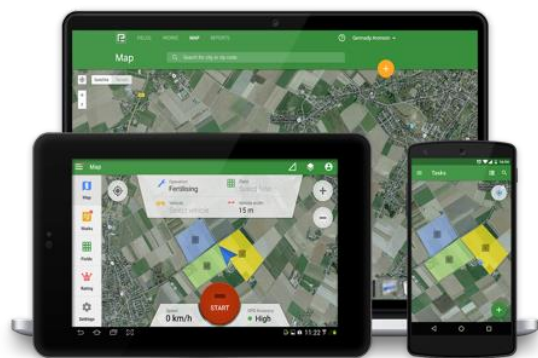

eFarmer – Více než navigace

Spojili jsme navigaci a nástroj na vyměřování do jednoho systému

Systém eFarmer posunuje vnímání polní navigace na úplně novou úroveň. Jedná se o ucelený systém, který kombinuje funkcionality a cenovou dostupnost standardního tabletu, profesionální GPS+GLONASS antény a online sdílení dat s kanceláří.

NOVÉ – PŘIPRAVENO PRO AUTOPILOT!

Možnosti použití systému

- **Polní navigace** - standardní funkce polní navigace pro rozmetání, postřiky atd. (navigace dle A-B přímky nebo A-B křivky)
- **Zaměřování půdních bloků** – záznam hranic objezdem pozemku traktorem nebo i ručním zakreslením při obchůzce lokality. (zaměření oseté/osázené plochy, hnojiště, erozních pásů, souvrátových zón atd.)
- **Import /export hranic z LPIS** - bez potřeby převodních programů jednoduše importujete hranice z LPIS přímo do webového portálu eFarmer. Hranice se automaticky zobrazí v navigačním tabletu v traktoru během několika sekund i když je tablet mimo kancelář.
- **Mapování překážek na poli** – možno zaznamenat různé druhy překážek na poli včetně jejich polohy a fotografie
- **Mapové podklady Google** – pomocí aktuálních podkladů již nebudete tápat, jestli jste na správném poli
- **Osevní plán** – Jednotlivé půdní bloky jsou zobrazeny barevně dle osevního plánu
- **Úkoly prací** – vytvořte si v kanceláři plán prací včetně informací o dávkách hnojiv, pre-mixů chemie, výsevu a přiřaďte je k polím. Tyto informace budete mít v navigaci k dispozici přímo na poli. Po provedení prací bude vytvořen automaticky výkaz o provedené práci včetně vašich poznámek a fotografií. Plán můžete zaslat řidiči přímo do stroje i když není na středisku.