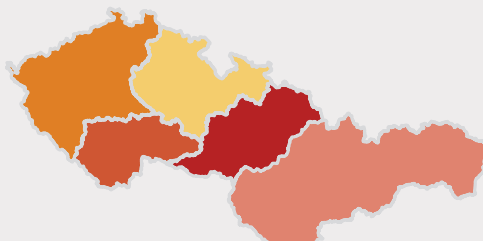

➤ +420 702 160 560

➤ +420 724 914 989

➤ +420 720 820 050

➤ +420 720 965 405

➤ +421 948 873 397