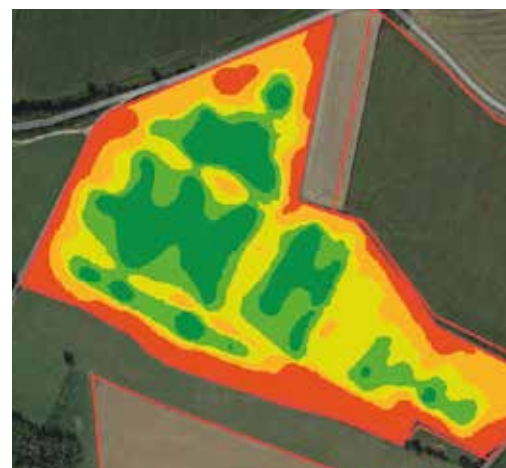

## UNIVERZÁLNÍ VÝNOSOMĚŘ

MAPOVÁNÍ VÝNOSU PRO JAKOUKOLIV SKLÍZECÍ MLÁTIČKU

Jednoduchý a cenově dostupný systém pro mapování výnosu, který nabízí univerzální a jednotné řešení pro sklízecí mlátičky všech značek na celé farmě. S jeho živým zobrazením aktuálních výnosů během seče, spolu s aktuální vlhkostí a možností zobrazit výnosy při tržní vlhkosti, získáte komplexní přehled. Dále nabízí široké možnosti exportu dat a práci s nimi. Zpětná kalibrace a automatické korekce zaručují správnost dat, dokonce i při práci více strojů na stejném pozemku. Získaná data lze využít k lepšímu porozumění pozemku a následné tvorbě map pro variabilní aplikaci.

## UNIVERZÁLNÍ VÝNOSOMĚŘ

MAPOVÁNÍ VÝNOSU PRO JAKOUKOLIV SKLÍZECÍ MLÁTIČKU

### MOBILNÍ APLIKACE

- Průběžné zobrazování dat
  - Aktuální, průběžný a celkový výnos
  - Posečená plocha
  - Výkonnost
- Zobrazení dat s aktuální nebo tržní vlhkostí

### WEBOVÁ APLIKACE

- Jednoduché ovládání
- Přehledné zobrazení
  - Odběrové body výnosoměru
  - Výnosové mapy
  - Klasifikované výnosové mapy
  - Trend výnosové mapy
  - Mapa seče
- Automatické korekce
  - Při práci více strojů na pozemku
  - Při chybné kalibraci
- Zpětná kalibrace