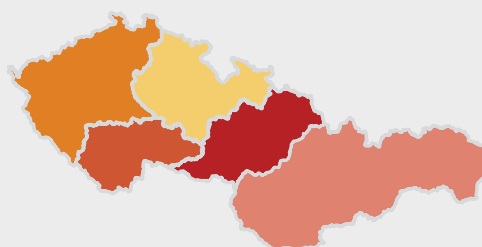

AGRI-PRECISION s.r.o.
U Malovaného Mlýna 1509
664 91 Ivančice
info@agri-precision.cz
www.AGRI-PRECISION.cz